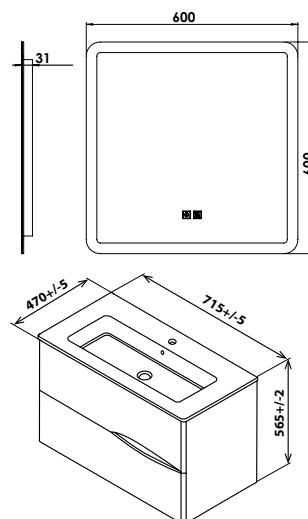

Référence : 402118501

MBLE SUSP VELOURS - LARG 70CM - BLANC MAT SOFT-TOUCH - 2 TIROIRS - MIR ATHENES

ID840 - Photo produit détournée 1

CARACTÉRISTIQUES

Veiller à l'encombrement nécessaire au montage et à la pose du meuble.